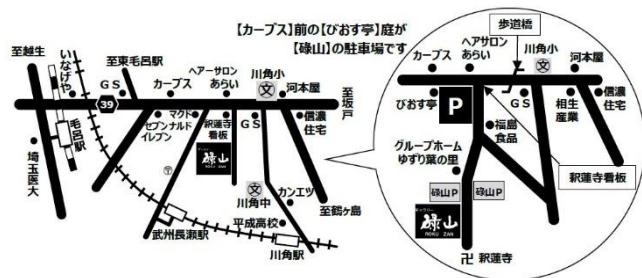

〒350-0436

埼玉県入間郡毛呂山町川角 610-5

e-mail gallery.rokuzan@gmail.com

FAX 049-238-5272

浅見 洋子

ホームページ

Facebook ページ